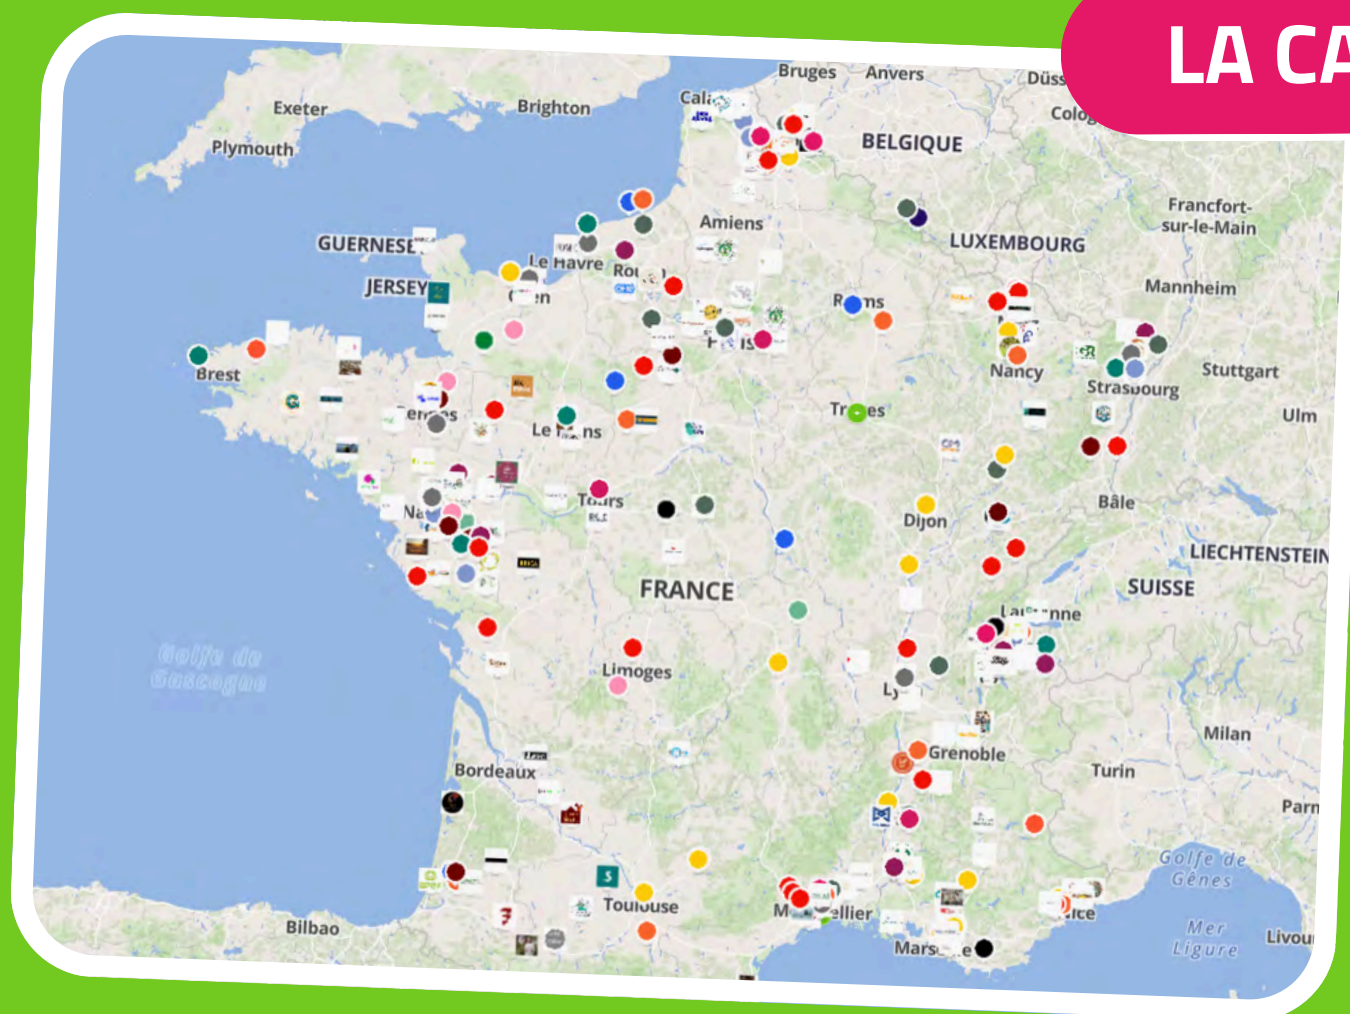

Près de 850 entreprises déjà labellisées !

Retrouvez-les toutes sur une carte interactive.

LA CARTE